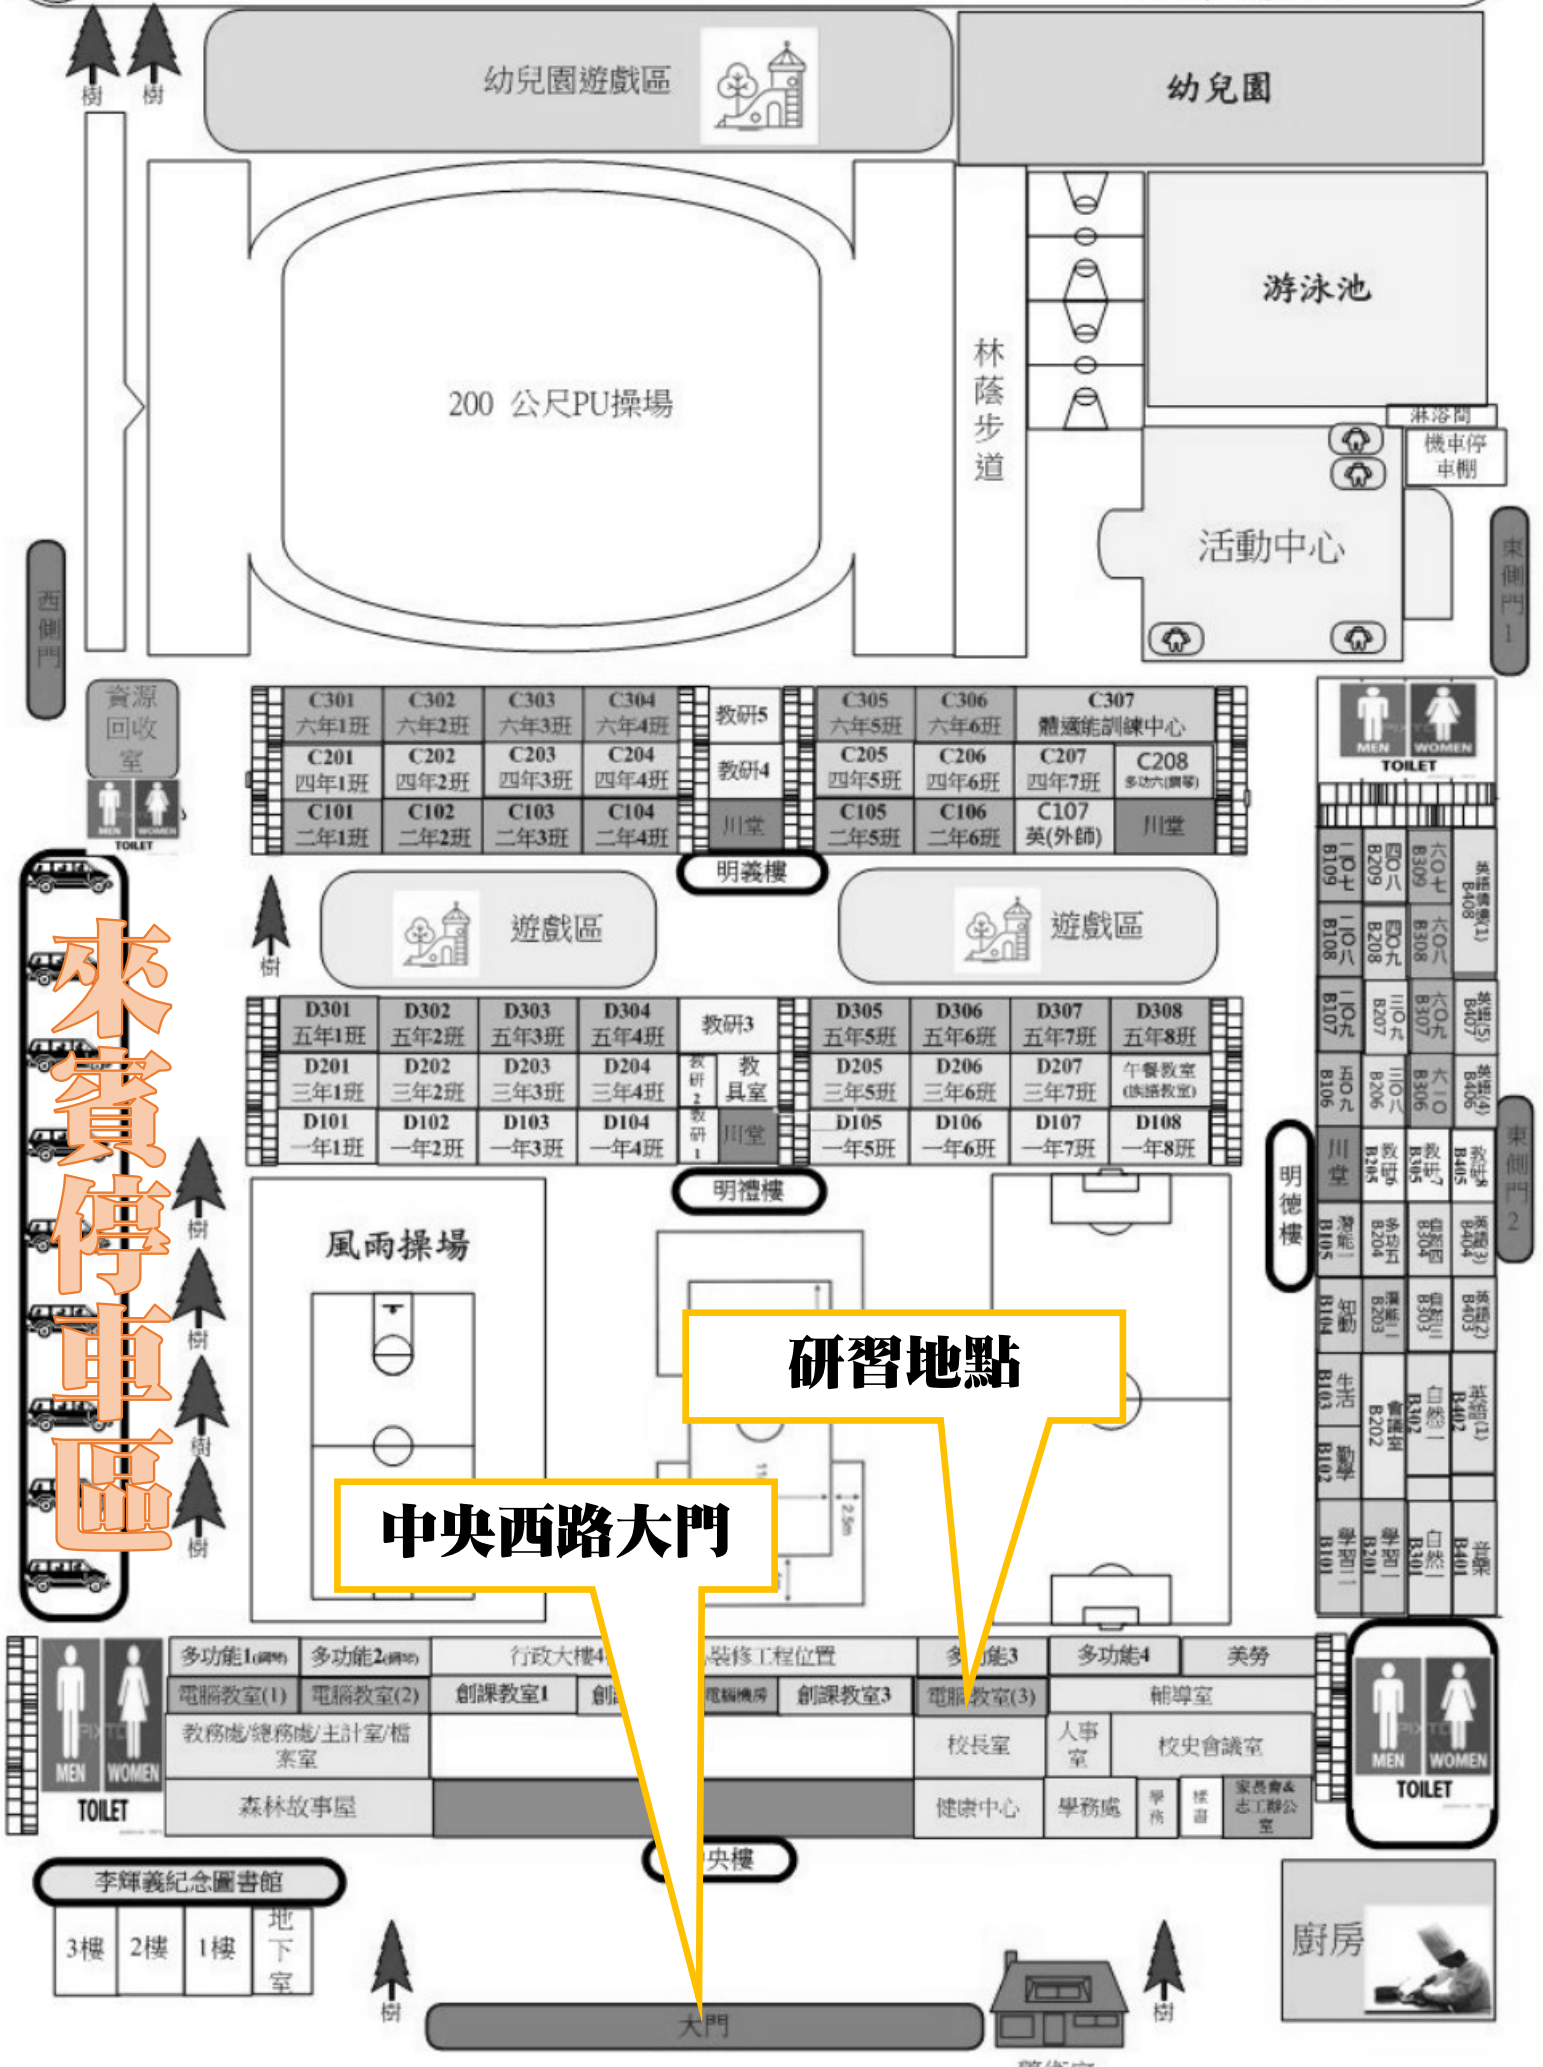

桃園市中壢區新明國民小學112學年度教室配置圖

112年6月27日

來賓停車區

中央西路大門

研習地點

C301 六年1班	C302 六年2班	C303 六年3班	C304 六年4班	教研5	C305 六年5班	C306 六年6班	C307 體適能訓練中心	
C201 四年1班	C202 四年2班	C203 四年3班	C204 四年4班	教研4	C205 四年5班	C206 四年6班	C207 四年7班	C208 多功六(鋼琴)
C101 二年1班	C102 二年2班	C103 二年3班	C104 二年4班	川堂	C105 二年5班	C106 二年6班	C107 英(外師)	川堂

D301 五年1班	D302 五年2班	D303 五年3班	D304 五年4班	教研3	D305 五年5班	D306 五年6班	D307 五年7班	D308 五年8班
D201 三年1班	D202 三年2班	D203 三年3班	D204 三年4班	教研2 教具室	D205 三年5班	D206 三年6班	D207 三年7班	午餐教室 (英語教室)
D101 一年1班	D102 一年2班	D103 一年3班	D104 一年4班	教研1 川堂	D105 一年5班	D106 一年6班	D107 一年7班	D108 一年8班

李輝義紀念圖書館			
3樓	2樓	1樓	地下室

整衛室